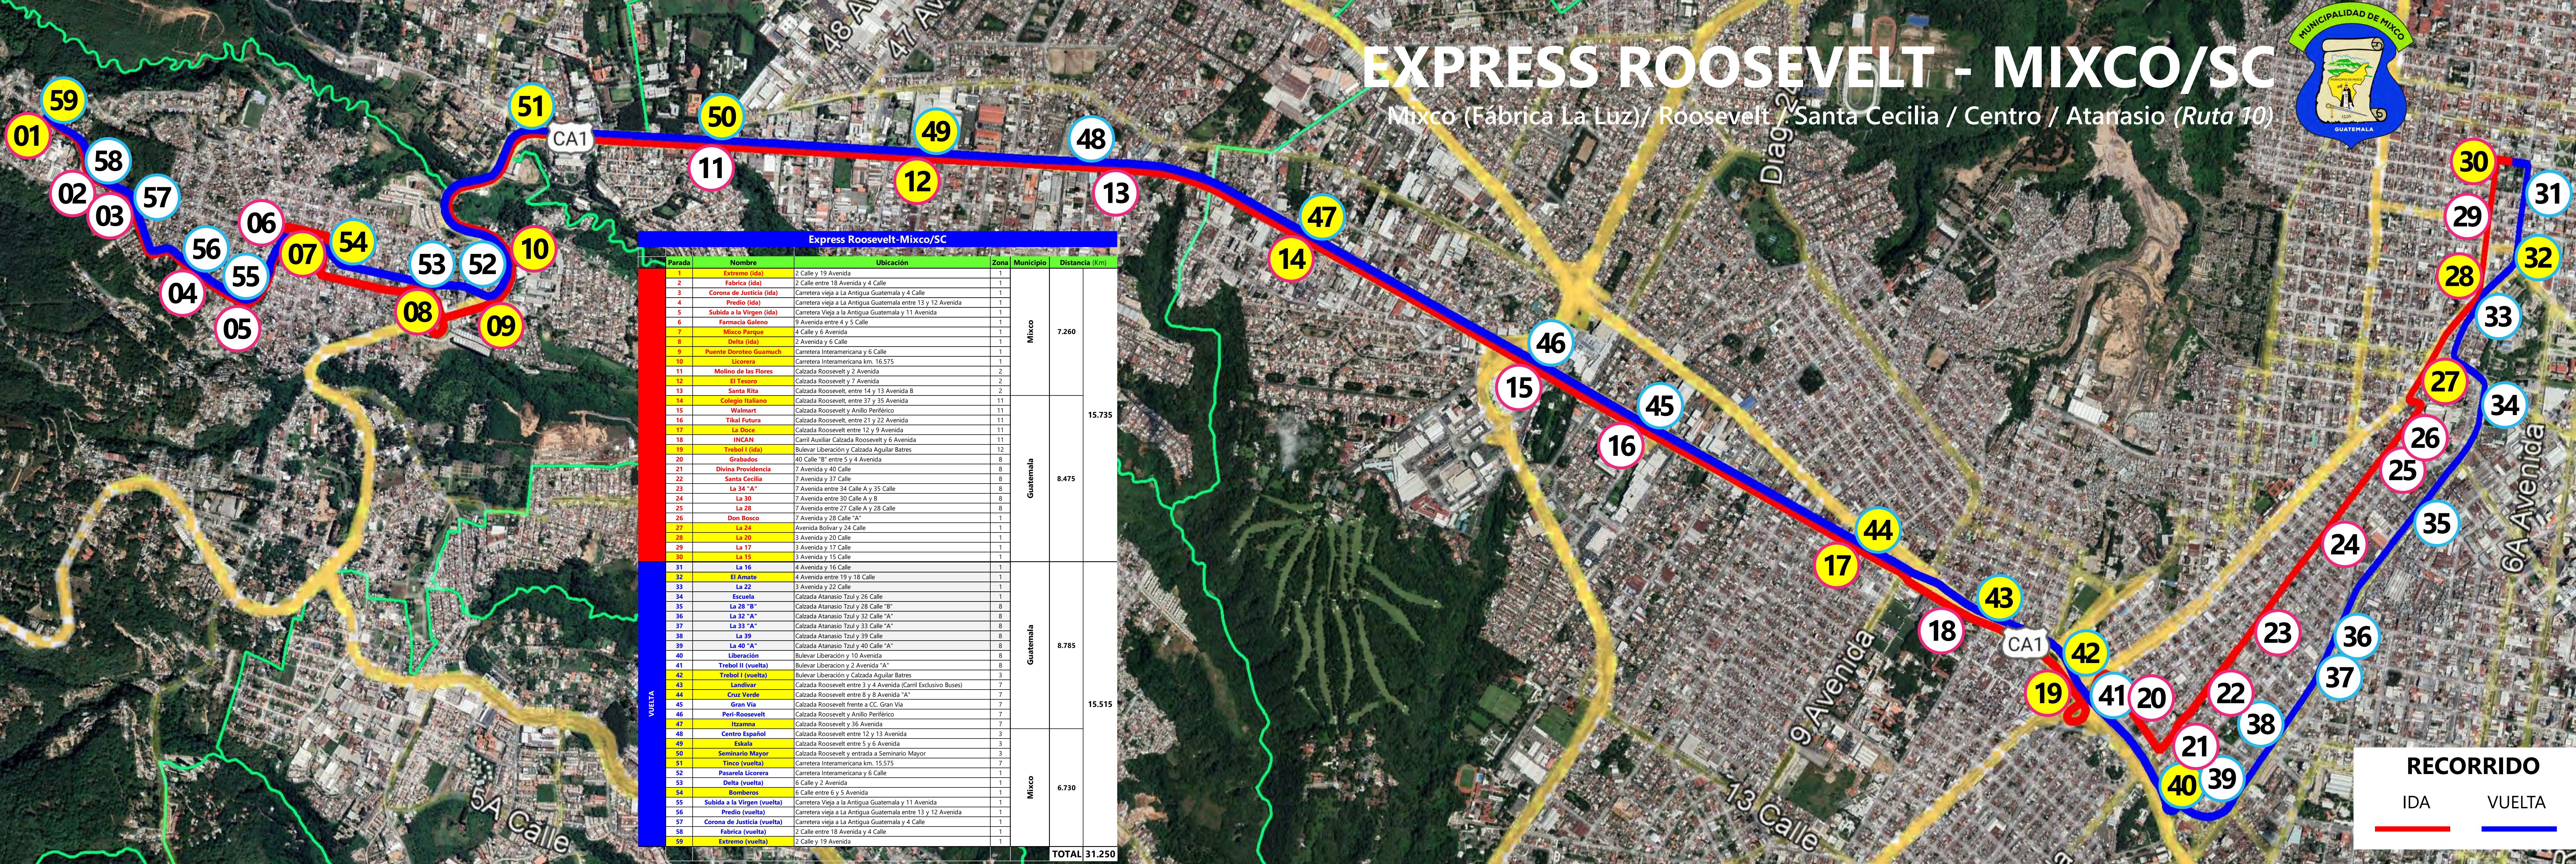

EXPRESS ROOSEVELT - MIXCO/SC

Mixco (Fábrica La Luz)/ Roosevelt / Santa Cecilia / Centro / Atanasio (Ruta 10)

Express Roosevelt-Mixco/SC					
Parada	Nombre	Ubicación	Zona	Municipio	Distancia (Km)
1	Extremo (ida)	2 Calle y 19 Avenida	1	Mixco	7.260
2	Fabrica (ida)	2 Calle entre 18 Avenida y 4 Calle	1		
3	Corona de Justicia (ida)	Carretera vieja a La Antigua Guatemala y 4 Calle	1		
4	Predio (ida)	Carretera vieja a La Antigua Guatemala entre 13 y 12 Avenida	1		
5	Subida a la Virgen (ida)	Carretera Vieja a La Antigua Guatemala y 11 Avenida	1		
6	Farmacia Galeno	9 Avenida entre 4 y 5 Calle	1		
7	Mixco Parque	4 Calle y 6 Avenida	1		
8	Delta (ida)	2 Avenida y 6 Calle	1		
9	Puente Doroteo Guamuch	Carretera Interamericana y 6 Calle	1		
10	Licorera	Carretera Interamericana km. 16.575	1		
11	Molino de las Flores	Calzada Roosevelt y 2 Avenida	2	Guatemala	15.735
12	El Tesoro	Calzada Roosevelt y 7 Avenida	2		
13	Santa Rita	Calzada Roosevelt, entre 14 y 13 Avenida B	2		
14	Colegio Italiano	Calzada Roosevelt, entre 37 y 35 Avenida	11		
15	Walmart	Calzada Roosevelt y Anillo Periférico	11		
16	Tikal Futura	Calzada Roosevelt, entre 21 y 22 Avenida	11		
17	La Doce	Calzada Roosevelt entre 12 y 9 Avenida	11		
18	INCAN	Carril Auxiliar Calzada Roosevelt y 6 Avenida	11		
19	Trebol I (ida)	Bulevar Liberación y Calzada Aguilares Batres	12		
20	Grabados	40 Calle "B" entre 5 y 4 Avenida	8		
21	Divina Providencia	7 Avenida y 40 Calle	8	Guatemala	8.475
22	Santa Cecilia	7 Avenida y 37 Calle	8		
23	La 34 "A"	7 Avenida entre 34 Calle A y 35 Calle	8		
24	La 30	7 Avenida entre 30 Calle A y B	8		
25	La 28	7 Avenida entre 27 Calle A y 28 Calle	8		
26	Don Bosco	7 Avenida y 28 Calle "A"	1		
27	La 24	Avenida Bolívar y 24 Calle	1		
28	La 20	3 Avenida y 20 Calle	1		
29	La 17	3 Avenida y 17 Calle	1		
30	La 15	3 Avenida y 15 Calle	1		
31	La 16	4 Avenida y 16 Calle	1	Guatemala	8.785
32	El Amate	4 Avenida entre 19 y 18 Calle	1		
33	La 22	3 Avenida y 22 Calle	1		
34	Escuela	Calzada Atanasio Tzul y 26 Calle	1		
35	La 28 "B"	Calzada Atanasio Tzul y 28 Calle "B"	8		
36	La 32 "A"	Calzada Atanasio Tzul y 32 Calle "A"	8		
37	La 33 "A"	Calzada Atanasio Tzul y 33 Calle "A"	8		
38	La 39	Calzada Atanasio Tzul y 39 Calle	8		
39	La 40 "A"	Calzada Atanasio Tzul y 40 Calle "A"	8		
40	Liberación	Bulevar Liberación y 10 Avenida	8		
41	Trebol II (vuelta)	Bulevar Liberación y 2 Avenida "A"	3	Guatemala	15.515
42	Trebol I (vuelta)	Bulevar Liberación y Calzada Aguilares Batres	8		
43	Landívar	Calzada Roosevelt entre 3 y 4 Avenida (Carril Exclusivo Buses)	7		
44	Cruz Verde	Calzada Roosevelt entre 8 y 8 Avenida "A"	7		
45	Gran Via	Calzada Roosevelt frente a CC. Gran Via	7		
46	Peri-Roosevelt	Calzada Roosevelt y Anillo Periférico	7		
47	Itzamna	Calzada Roosevelt y 36 Avenida	7		
48	Centro Español	Calzada Roosevelt entre 12 y 13 Avenida	3		
49	Esкала	Calzada Roosevelt entre 5 y 6 Avenida	3		
50	Seminario Mayor	Calzada Roosevelt y entrada a Seminario Mayor	3		
51	Tinco (vuelta)	Carretera Interamericana km. 15.575	7	Mixco	6.730
52	Pasarela Licorera	Carretera Interamericana y 6 Calle	1		
53	Delta (vuelta)	6 Calle y 2 Avenida	1		
54	Bomberos	6 Calle entre 6 y 5 Avenida	1		
55	Subida a la Virgen (vuelta)	Carretera Vieja a La Antigua Guatemala y 11 Avenida	1		
56	Predio (vuelta)	Carretera vieja a La Antigua Guatemala entre 13 y 12 Avenida	1		
57	Corona de Justicia (vuelta)	Carretera vieja a La Antigua Guatemala y 4 Calle	1		
58	Fabrica (vuelta)	2 Calle entre 18 Avenida y 4 Calle	1		
59	Extremo (vuelta)	2 Calle y 19 Avenida	1		
TOTAL					31.250