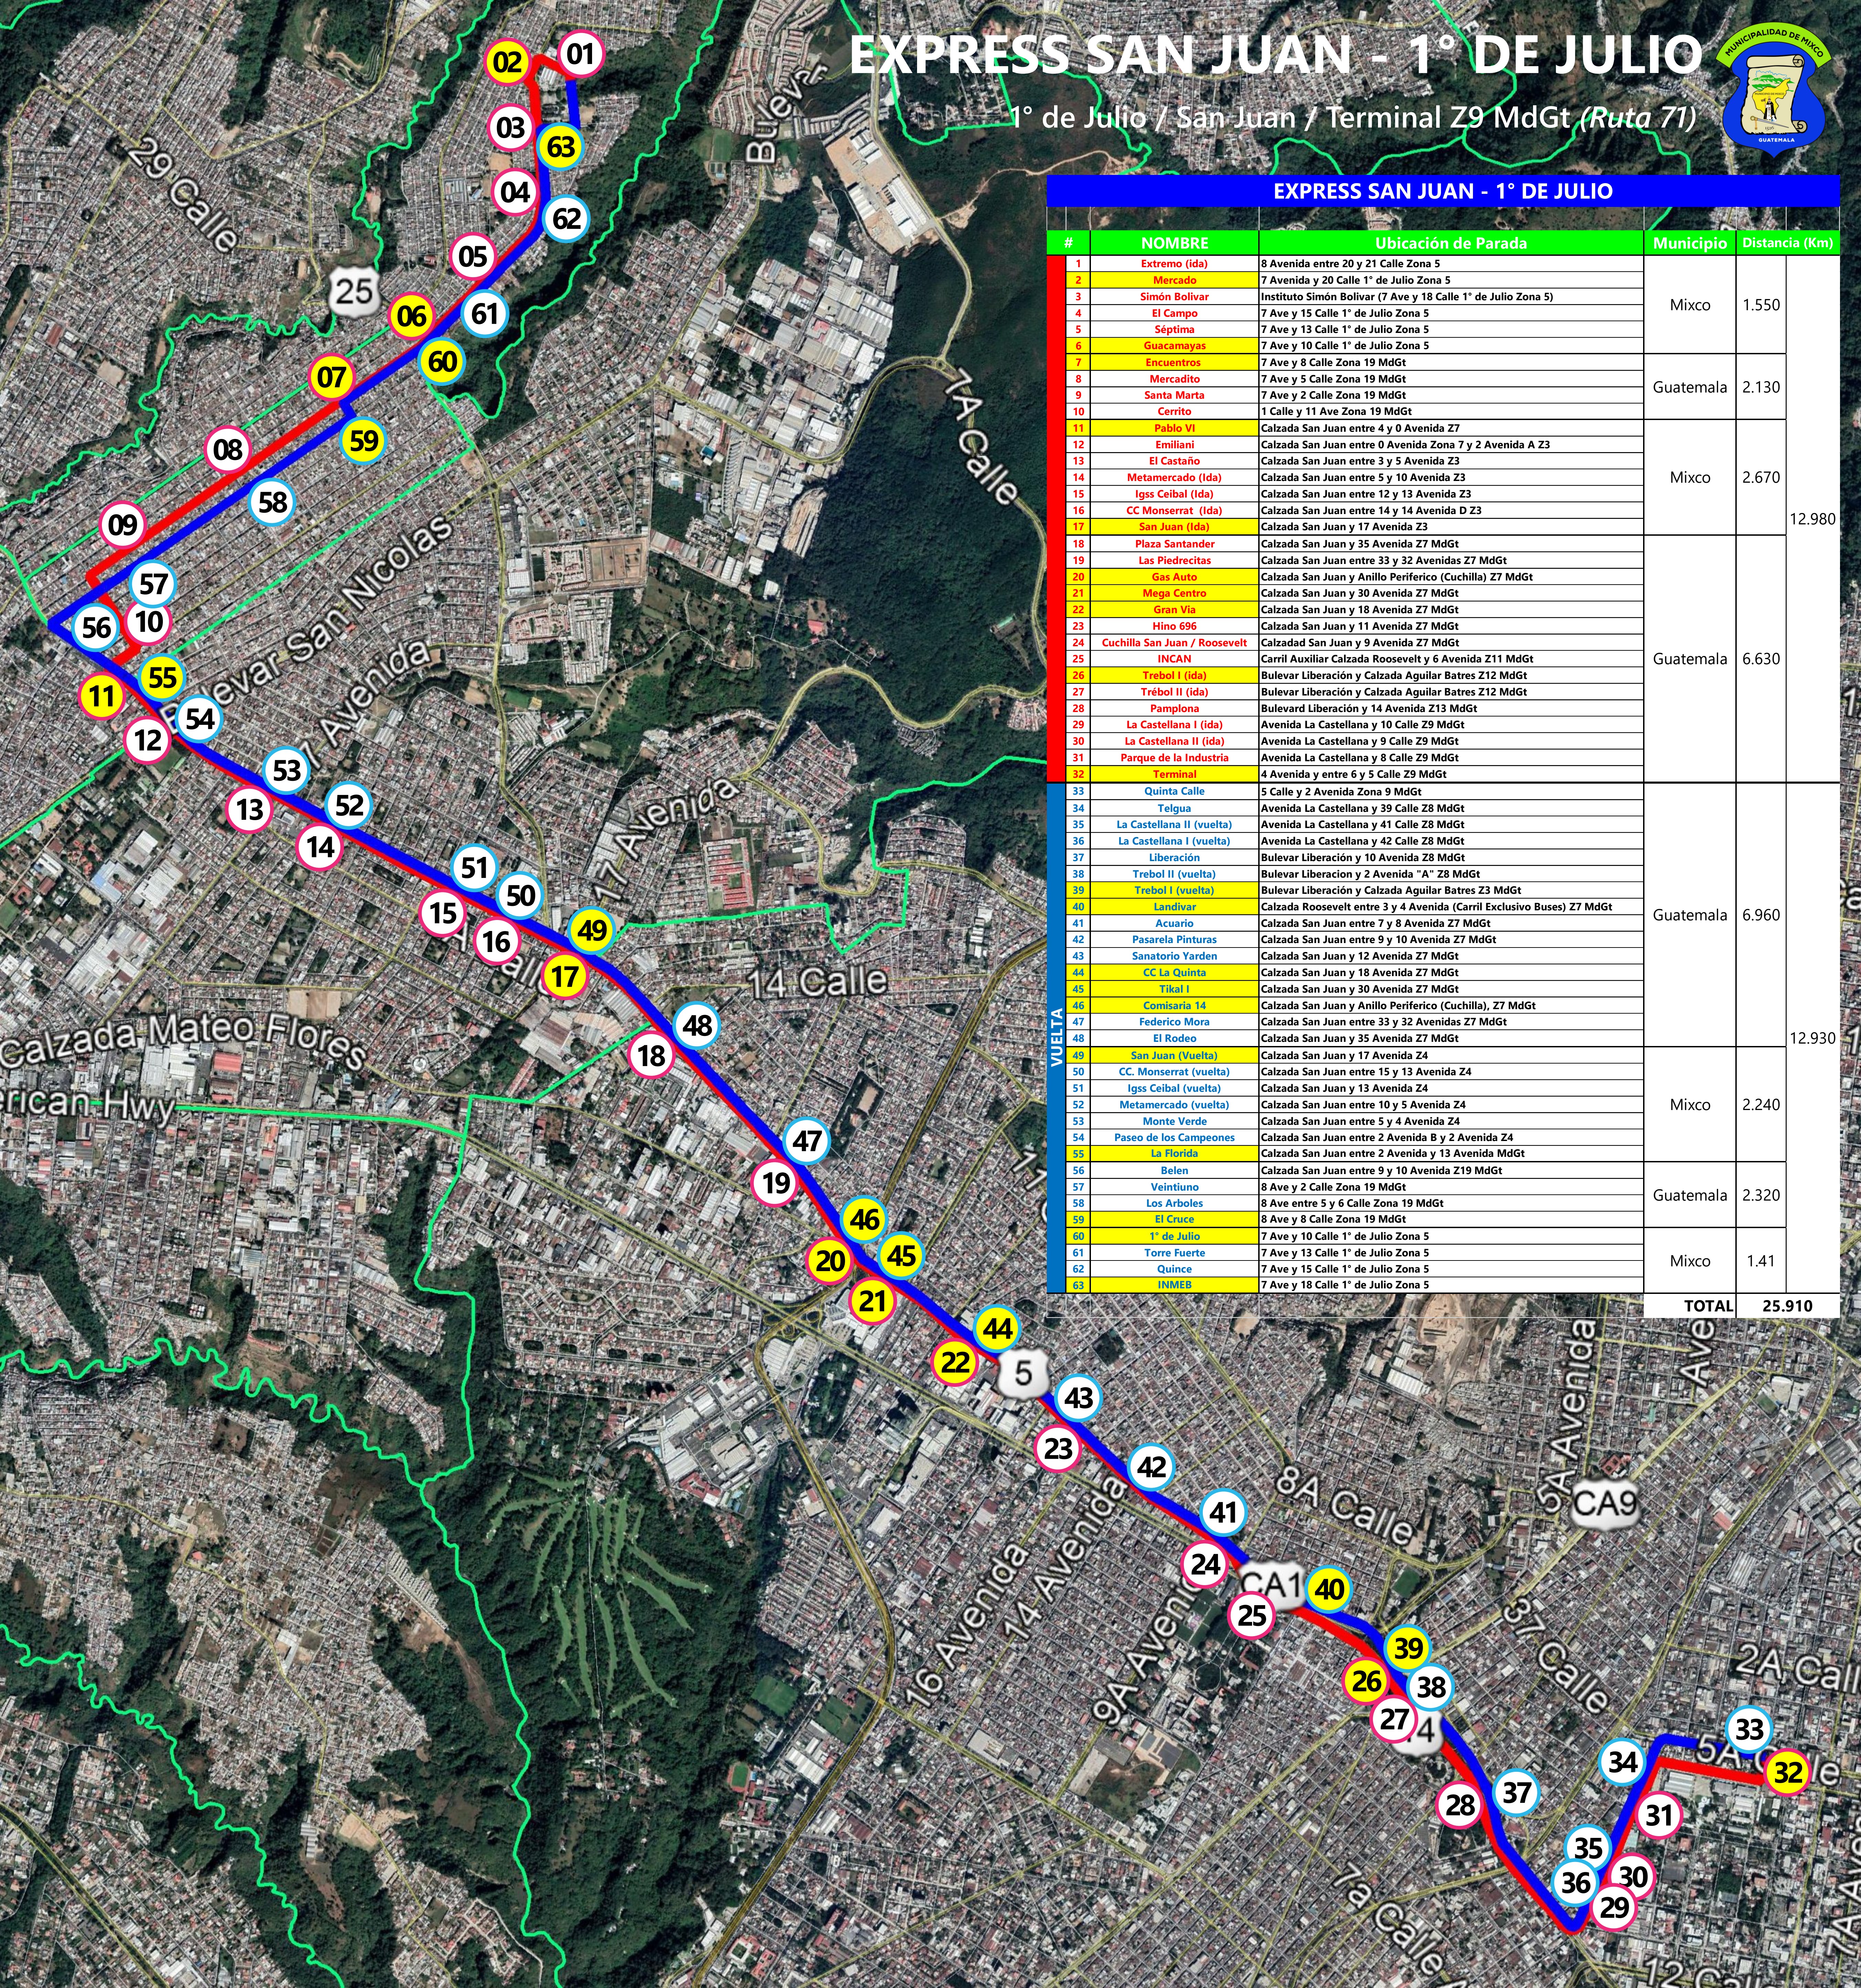

EXPRESS SAN JUAN - 1° DE JULIO

1° de Julio / San Juan / Terminal Z9 MdGt (Ruta 71)

EXPRESS SAN JUAN - 1° DE JULIO

#	NOMBRE	Ubicación de Parada	Municipio	Distancia (Km)
1	Extremo (ida)	8 Avenida entre 20 y 21 Calle Zona 5	Mixco	1.550
2	Mercado	7 Avenida y 20 Calle 1° de Julio Zona 5		
3	Simón Bolívar	Instituto Simón Bolívar (7 Ave y 18 Calle 1° de Julio Zona 5)		
4	El Campo	7 Ave y 15 Calle 1° de Julio Zona 5		
5	Séptima	7 Ave y 13 Calle 1° de Julio Zona 5		
6	Guacamayas	7 Ave y 10 Calle 1° de Julio Zona 5		
7	Encuentros	7 Ave y 8 Calle Zona 19 MdGt		
8	Mercadito	7 Ave y 5 Calle Zona 19 MdGt		
9	Santa Marta	7 Ave y 2 Calle Zona 19 MdGt		
10	Cerrito	1 Calle y 11 Ave Zona 19 MdGt		
11	Pablo VI	Calzada San Juan entre 4 y 0 Avenida Z7	Guatemala	2.130
12	Emiliani	Calzada San Juan entre 0 Avenida Zona 7 y 2 Avenida A Z3		
13	El Castaño	Calzada San Juan entre 3 y 5 Avenida Z3		
14	Metamercado (ida)	Calzada San Juan entre 5 y 10 Avenida Z3		
15	Igss Ceibal (ida)	Calzada San Juan entre 12 y 13 Avenida Z3		
16	CC Monserrat (ida)	Calzada San Juan entre 14 y 14 Avenida D Z3		
17	San Juan (ida)	Calzada San Juan y 17 Avenida Z3	Guatemala	12.980
18	Plaza Santander	Calzada San Juan y 35 Avenida Z7 MdGt		
19	Las Piedrecitas	Calzada San Juan entre 33 y 32 Avenidas Z7 MdGt		
20	Gas Auto	Calzada San Juan y Anillo Periferico (Cuchilla) Z7 MdGt		
21	Mega Centro	Calzada San Juan y 30 Avenida Z7 MdGt		
22	Gran Via	Calzada San Juan y 18 Avenida Z7 MdGt		
23	Hino 696	Calzada San Juan y 11 Avenida Z7 MdGt		
24	Cuchilla San Juan / Roosevelt	Calzadad San Juan y 9 Avenida Z7 MdGt		
25	INCAN	Carril Auxiliar Calzada Roosevelt y 6 Avenida Z11 MdGt		
26	Trebol I (ida)	Bulevar Liberación y Calzada Aguilar Batres Z12 MdGt		
27	Trebol II (ida)	Bulevar Liberación y Calzada Aguilar Batres Z12 MdGt		
28	Pamplona	Bulevard Liberación y 14 Avenida Z13 MdGt		
29	La Castellana I (ida)	Avenida La Castellana y 10 Calle Z9 MdGt		
30	La Castellana II (ida)	Avenida La Castellana y 9 Calle Z9 MdGt		
31	Parque de la Industria	Avenida La Castellana y 8 Calle Z9 MdGt		
32	Terminal	4 Avenida y entre 6 y 5 Calle Z9 MdGt		
33	Quinta Calle	5 Calle y 2 Avenida Zona 9 MdGt	Guatemala	6.960
34	Telgua	Avenida La Castellana y 39 Calle Z8 MdGt		
35	La Castellana II (vuelta)	Avenida La Castellana y 41 Calle Z8 MdGt		
36	La Castellana I (vuelta)	Avenida La Castellana y 42 Calle Z8 MdGt		
37	Liberación	Bulevar Liberación y 10 Avenida Z8 MdGt		
38	Trebol II (vuelta)	Bulevar Liberación y 2 Avenida "A" Z8 MdGt		
39	Trebol I (vuelta)	Bulevar Liberación y Calzada Aguilar Batres Z3 MdGt		
40	Landivar	Calzada Roosevelt entre 3 y 4 Avenida (Carril Exclusivo Buses) Z7 MdGt		
41	Acuario	Calzada San Juan entre 7 y 8 Avenida Z7 MdGt		
42	Pasarela Pinturas	Calzada San Juan entre 9 y 10 Avenida Z7 MdGt		
43	Sanatorio Yarden	Calzada San Juan y 12 Avenida Z7 MdGt		
44	CC La Quinta	Calzada San Juan y 18 Avenida Z7 MdGt		
45	Tikal I	Calzada San Juan y 30 Avenida Z7 MdGt		
46	Comisaria 14	Calzada San Juan y Anillo Periferico (Cuchilla), Z7 MdGt		
47	Federico Mora	Calzada San Juan entre 33 y 32 Avenidas Z7 MdGt		
48	El Rodeo	Calzada San Juan y 35 Avenida Z7 MdGt		
49	San Juan (Vuelta)	Calzada San Juan y 17 Avenida Z4	Guatemala	12.930
50	CC. Monserrat (vuelta)	Calzada San Juan entre 15 y 13 Avenida Z4		
51	Igss Ceibal (vuelta)	Calzada San Juan y 13 Avenida Z4		
52	Metamercado (vuelta)	Calzada San Juan entre 10 y 5 Avenida Z4		
53	Monte Verde	Calzada San Juan entre 5 y 4 Avenida Z4		
54	Paseo de los Campeones	Calzada San Juan entre 2 Avenida B y 2 Avenida Z4		
55	La Florida	Calzada San Juan entre 2 Avenida y 13 Avenida MdGt		
56	Belen	Calzada San Juan entre 9 y 10 Avenida Z19 MdGt		
57	Veintiuno	8 Ave y 2 Calle Zona 19 MdGt		
58	Los Arboles	8 Ave entre 5 y 6 Calle Zona 19 MdGt		
59	El Cruce	8 Ave y 8 Calle Zona 19 MdGt		
60	1° de Julio	7 Ave y 10 Calle 1° de Julio Zona 5		
61	Torre Fuerte	7 Ave y 13 Calle 1° de Julio Zona 5		
62	Quince	7 Ave y 15 Calle 1° de Julio Zona 5		
63	INMEB	7 Ave y 18 Calle 1° de Julio Zona 5		
TOTAL				25.910