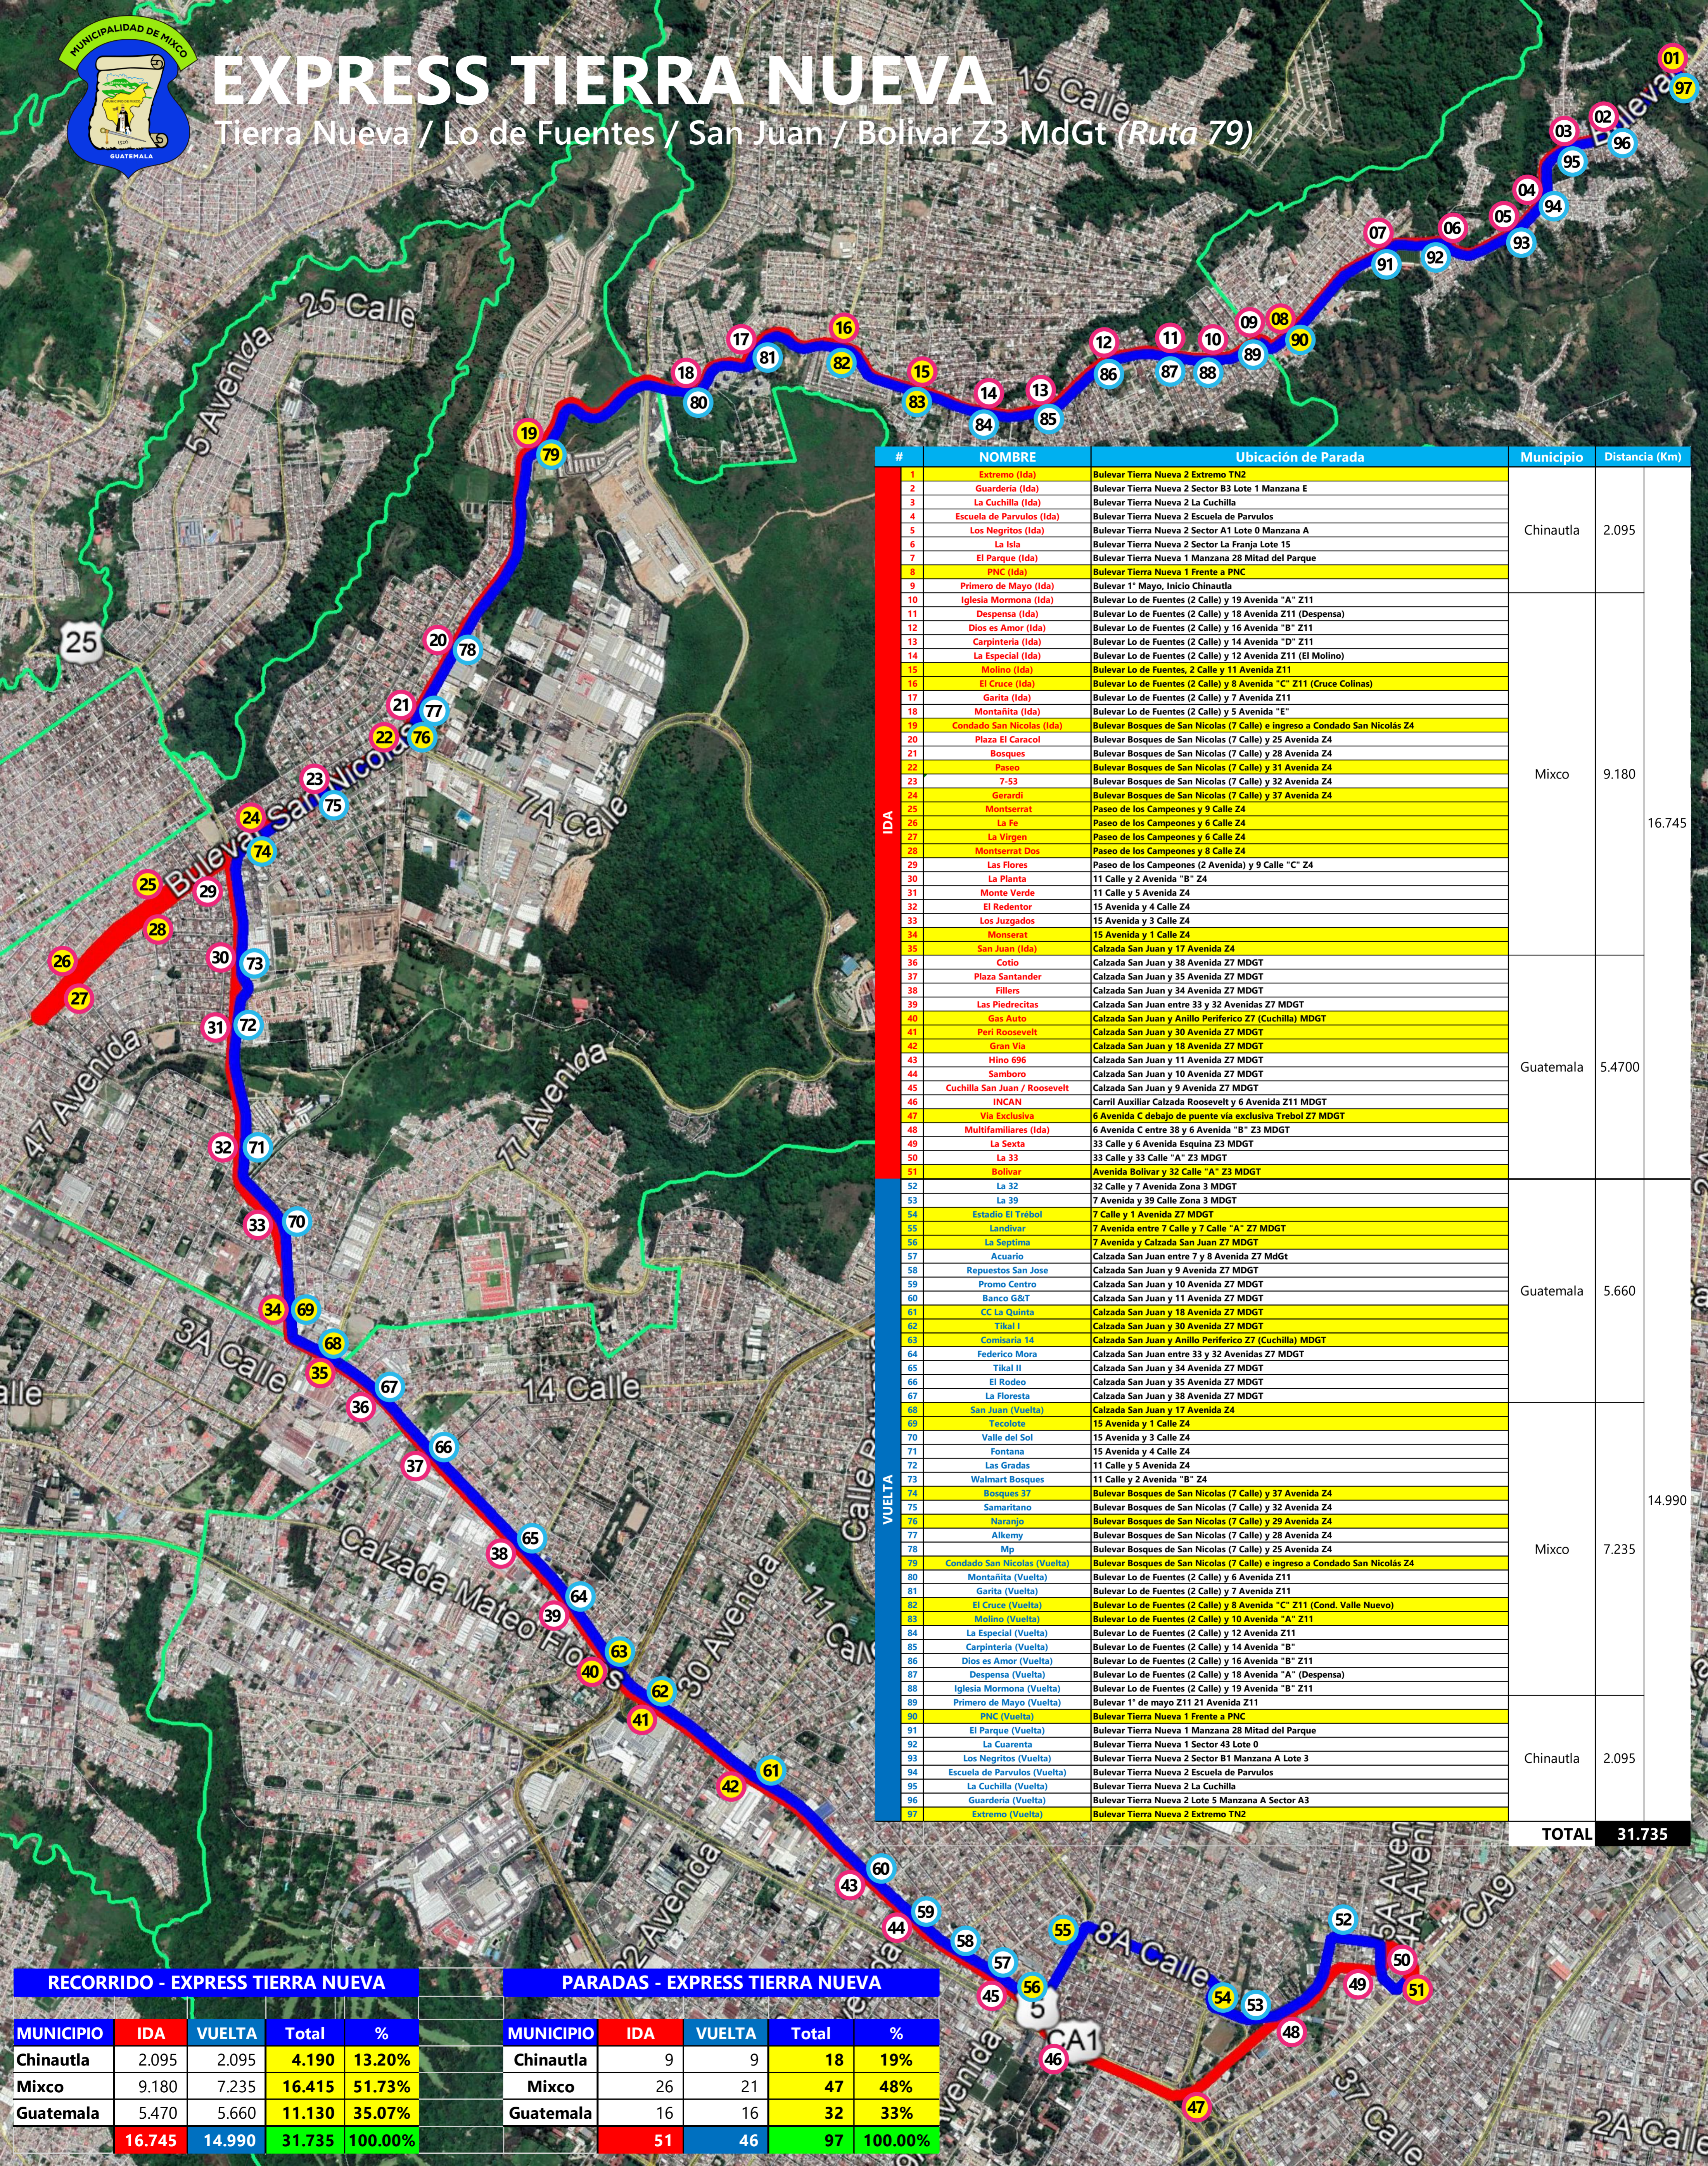

# EXPRESS TIERRA NUEVA

Tierra Nueva / Lo de Fuentes / San Juan / Bolivar Z3 MdGt (Ruta 79)

#	NOMBRE	Ubicación de Parada	Municipio	Distancia (Km)
1	Extremo (Ida)	Bulevar Tierra Nueva 2 Extremo TN2	Chinautla	2.095
2	Guardería (Ida)	Bulevar Tierra Nueva 2 Sector B3 Lote 1 Manzana E		
3	La Cuchilla (Ida)	Bulevar Tierra Nueva 2 La Cuchilla		
4	Escuela de Parvulos (Ida)	Bulevar Tierra Nueva 2 Escuela de Parvulos		
5	Los Negritos (Ida)	Bulevar Tierra Nueva 2 Sector A1 Lote 0 Manzana A		
6	La Isla	Bulevar Tierra Nueva 2 Sector La Franja Lote 15		
7	El Parque (Ida)	Bulevar Tierra Nueva 1 Manzana 28 Mitad del Parque		
8	PNC (Ida)	Bulevar Tierra Nueva 1 Frente a PNC		
9	Primero de Mayo (Ida)	Bulevar 1° Mayo, Inicio Chinautla		
10	Iglesia Mormona (Ida)	Bulevar Lo de Fuentes (2 Calle) y 19 Avenida "A" Z11		
11	Despensa (Ida)	Bulevar Lo de Fuentes (2 Calle) y 18 Avenida Z11 (Despensa)		
12	Dios es Amor (Ida)	Bulevar Lo de Fuentes (2 Calle) y 16 Avenida "B" Z11		
13	Carpintería (Ida)	Bulevar Lo de Fuentes (2 Calle) y 14 Avenida "D" Z11		
14	La Especial (Ida)	Bulevar Lo de Fuentes (2 Calle) y 12 Avenida Z11 (El Molino)		
15	Molino (Ida)	Bulevar Lo de Fuentes, 2 Calle y 11 Avenida Z11		
16	El Cruce (Ida)	Bulevar Lo de Fuentes (2 Calle) y 8 Avenida "C" Z11 (Cruce Colinas)		
17	Garita (Ida)	Bulevar Lo de Fuentes (2 Calle) y 7 Avenida Z11		
18	Montaña (Ida)	Bulevar Lo de Fuentes (2 Calle) y 5 Avenida "E"		
19	Condado San Nicolas (Ida)	Bulevar Bosques de San Nicolas (7 Calle) e ingreso a Condado San Nicolás Z4		
20	Plaza El Caracol	Bulevar Bosques de San Nicolas (7 Calle) y 25 Avenida Z4		
21	Bosques	Bulevar Bosques de San Nicolas (7 Calle) y 28 Avenida Z4		
22	Paseo	Bulevar Bosques de San Nicolas (7 Calle) y 31 Avenida Z4		
23	7-53	Bulevar Bosques de San Nicolas (7 Calle) y 32 Avenida Z4		
24	Gerardi	Bulevar Bosques de San Nicolas (7 Calle) y 37 Avenida Z4		
25	Montserrat	Paseo de los Campeones y 9 Calle Z4		
26	La Fe	Paseo de los Campeones y 6 Calle Z4		
27	La Virgen	Paseo de los Campeones y 6 Calle Z4		
28	Montserrat Dos	Paseo de los Campeones y 8 Calle Z4		
29	Las Flores	Paseo de los Campeones (2 Avenida) y 9 Calle "C" Z4		
30	La Planta	11 Calle y 2 Avenida "B" Z4		
31	Monte Verde	11 Calle y 5 Avenida Z4		
32	El Redentor	15 Avenida y 4 Calle Z4		
33	Los Juzgados	15 Avenida y 3 Calle Z4		
34	Monserat	15 Avenida y 1 Calle Z4		
35	San Juan (Ida)	Calzada San Juan y 17 Avenida Z4		
36	Cotio	Calzada San Juan y 38 Avenida Z7 MDGT		
37	Plaza Santander	Calzada San Juan y 35 Avenida Z7 MDGT		
38	Fillers	Calzada San Juan y 34 Avenida Z7 MDGT		
39	Las Piedrecitas	Calzada San Juan entre 33 y 32 Avenidas Z7 MDGT		
40	Gas Auto	Calzada San Juan y Anillo Periferico Z7 (Cuchilla) MDGT		
41	Peri Roosevelt	Calzada San Juan y 30 Avenida Z7 MDGT		
42	Gran Via	Calzada San Juan y 18 Avenida Z7 MDGT		
43	Hino 696	Calzada San Juan y 11 Avenida Z7 MDGT		
44	Samboro	Calzada San Juan y 10 Avenida Z7 MDGT		
45	Cuchilla San Juan / Roosevelt	Calzada San Juan y 9 Avenida Z7 MDGT		
46	INCAN	Carril Auxiliar Calzada Roosevelt y 6 Avenida Z11 MDGT		
47	Via Exclusiva	6 Avenida C debajo de puente via exclusiva Trebol Z7 MDGT		
48	Multifamiliares (Ida)	6 Avenida C entre 38 y 6 Avenida "B" Z3 MDGT		
49	La Sexta	33 Calle y 6 Avenida Esquina Z3 MDGT		
50	La 33	33 Calle y 33 Calle "A" Z3 MDGT		
51	Bolivar	Avenida Bolivar y 32 Calle "A" Z3 MDGT		
52	La 32	32 Calle y 7 Avenida Zona 3 MDGT		
53	La 39	7 Avenida y 39 Calle Zona 3 MDGT		
54	Estadio El Trébol	7 Calle y 1 Avenida Z7 MDGT		
55	Landivar	7 Avenida entre 7 Calle y 7 Calle "A" Z7 MDGT		
56	La Septima	7 Avenida y Calzada San Juan Z7 MDGT		
57	Acuario	Calzada San Juan entre 7 y 8 Avenida Z7 MdGt		
58	Repuestos San Jose	Calzada San Juan y 9 Avenida Z7 MDGT		
59	Promo Centro	Calzada San Juan y 10 Avenida Z7 MDGT		
60	Banco G&T	Calzada San Juan y 11 Avenida Z7 MDGT		
61	CC La Quinta	Calzada San Juan y 18 Avenida Z7 MDGT		
62	Tikal I	Calzada San Juan y 30 Avenida Z7 MDGT		
63	Comisaria 14	Calzada San Juan y Anillo Periferico Z7 (Cuchilla) MDGT		
64	Federico Mora	Calzada San Juan entre 33 y 32 Avenidas Z7 MDGT		
65	Tikal II	Calzada San Juan y 34 Avenida Z7 MDGT		
66	El Rodeo	Calzada San Juan y 35 Avenida Z7 MDGT		
67	La Floresta	Calzada San Juan y 38 Avenida Z7 MDGT		
68	San Juan (Vuelta)	Calzada San Juan y 17 Avenida Z4		
69	Tecolote	15 Avenida y 1 Calle Z4		
70	Valle del Sol	15 Avenida y 3 Calle Z4		
71	Fontana	15 Avenida y 4 Calle Z4		
72	Las Gradass	11 Calle y 5 Avenida Z4		
73	Walmart Bosques	11 Calle y 2 Avenida "B" Z4		
74	Bosques 37	Bulevar Bosques de San Nicolas (7 Calle) y 37 Avenida Z4		
75	Samaritano	Bulevar Bosques de San Nicolas (7 Calle) y 32 Avenida Z4		
76	Naranjo	Bulevar Bosques de San Nicolas (7 Calle) y 29 Avenida Z4		
77	Alkemy	Bulevar Bosques de San Nicolas (7 Calle) y 28 Avenida Z4		
78	Mp	Bulevar Bosques de San Nicolas (7 Calle) y 25 Avenida Z4		
79	Condado San Nicolas (Vuelta)	Bulevar Bosques de San Nicolas (7 Calle) e ingreso a Condado San Nicolás Z4		
80	Montaña (Vuelta)	Bulevar Lo de Fuentes (2 Calle) y 6 Avenida Z11		
81	Garita (Vuelta)	Bulevar Lo de Fuentes (2 Calle) y 7 Avenida Z11		
82	El Cruce (Vuelta)	Bulevar Lo de Fuentes (2 Calle) y 8 Avenida "C" Z11 (Cond. Valle Nuevo)		
83	Molino (Vuelta)	Bulevar Lo de Fuentes (2 Calle) y 10 Avenida "A" Z11		
84	La Especial (Vuelta)	Bulevar Lo de Fuentes (2 Calle) y 12 Avenida Z11		
85	Carpintería (Vuelta)	Bulevar Lo de Fuentes (2 Calle) y 14 Avenida "B"		
86	Dios es Amor (Vuelta)	Bulevar Lo de Fuentes (2 Calle) y 16 Avenida "B" Z11		
87	Despensa (Vuelta)	Bulevar Lo de Fuentes (2 Calle) y 18 Avenida "A" (Despensa)		
88	Iglesia Mormona (Vuelta)	Bulevar Lo de Fuentes (2 Calle) y 19 Avenida "B" Z11		
89	Primero de Mayo (Vuelta)	Bulevar 1° de mayo Z11 21 Avenida Z11		
90	PNC (Vuelta)	Bulevar Tierra Nueva 1 Frente a PNC		
91	El Parque (Vuelta)	Bulevar Tierra Nueva 1 Manzana 28 Mitad del Parque		
92	La Cuarenta	Bulevar Tierra Nueva 1 Sector 43 Lote 0		
93	Los Negritos (Vuelta)	Bulevar Tierra Nueva 2 Sector B1 Manzana A Lote 3		
94	Escuela de Parvulos (Vuelta)	Bulevar Tierra Nueva 2 Escuela de Parvulos		
95	La Cuchilla (Vuelta)	Bulevar Tierra Nueva 2 La Cuchilla		
96	Guardería (Vuelta)	Bulevar Tierra Nueva 2 Lote 5 Manzana A Sector A3		
97	Extremo (Vuelta)	Bulevar Tierra Nueva 2 Extremo TN2		
			<b>TOTAL</b>	<b>31.735</b>