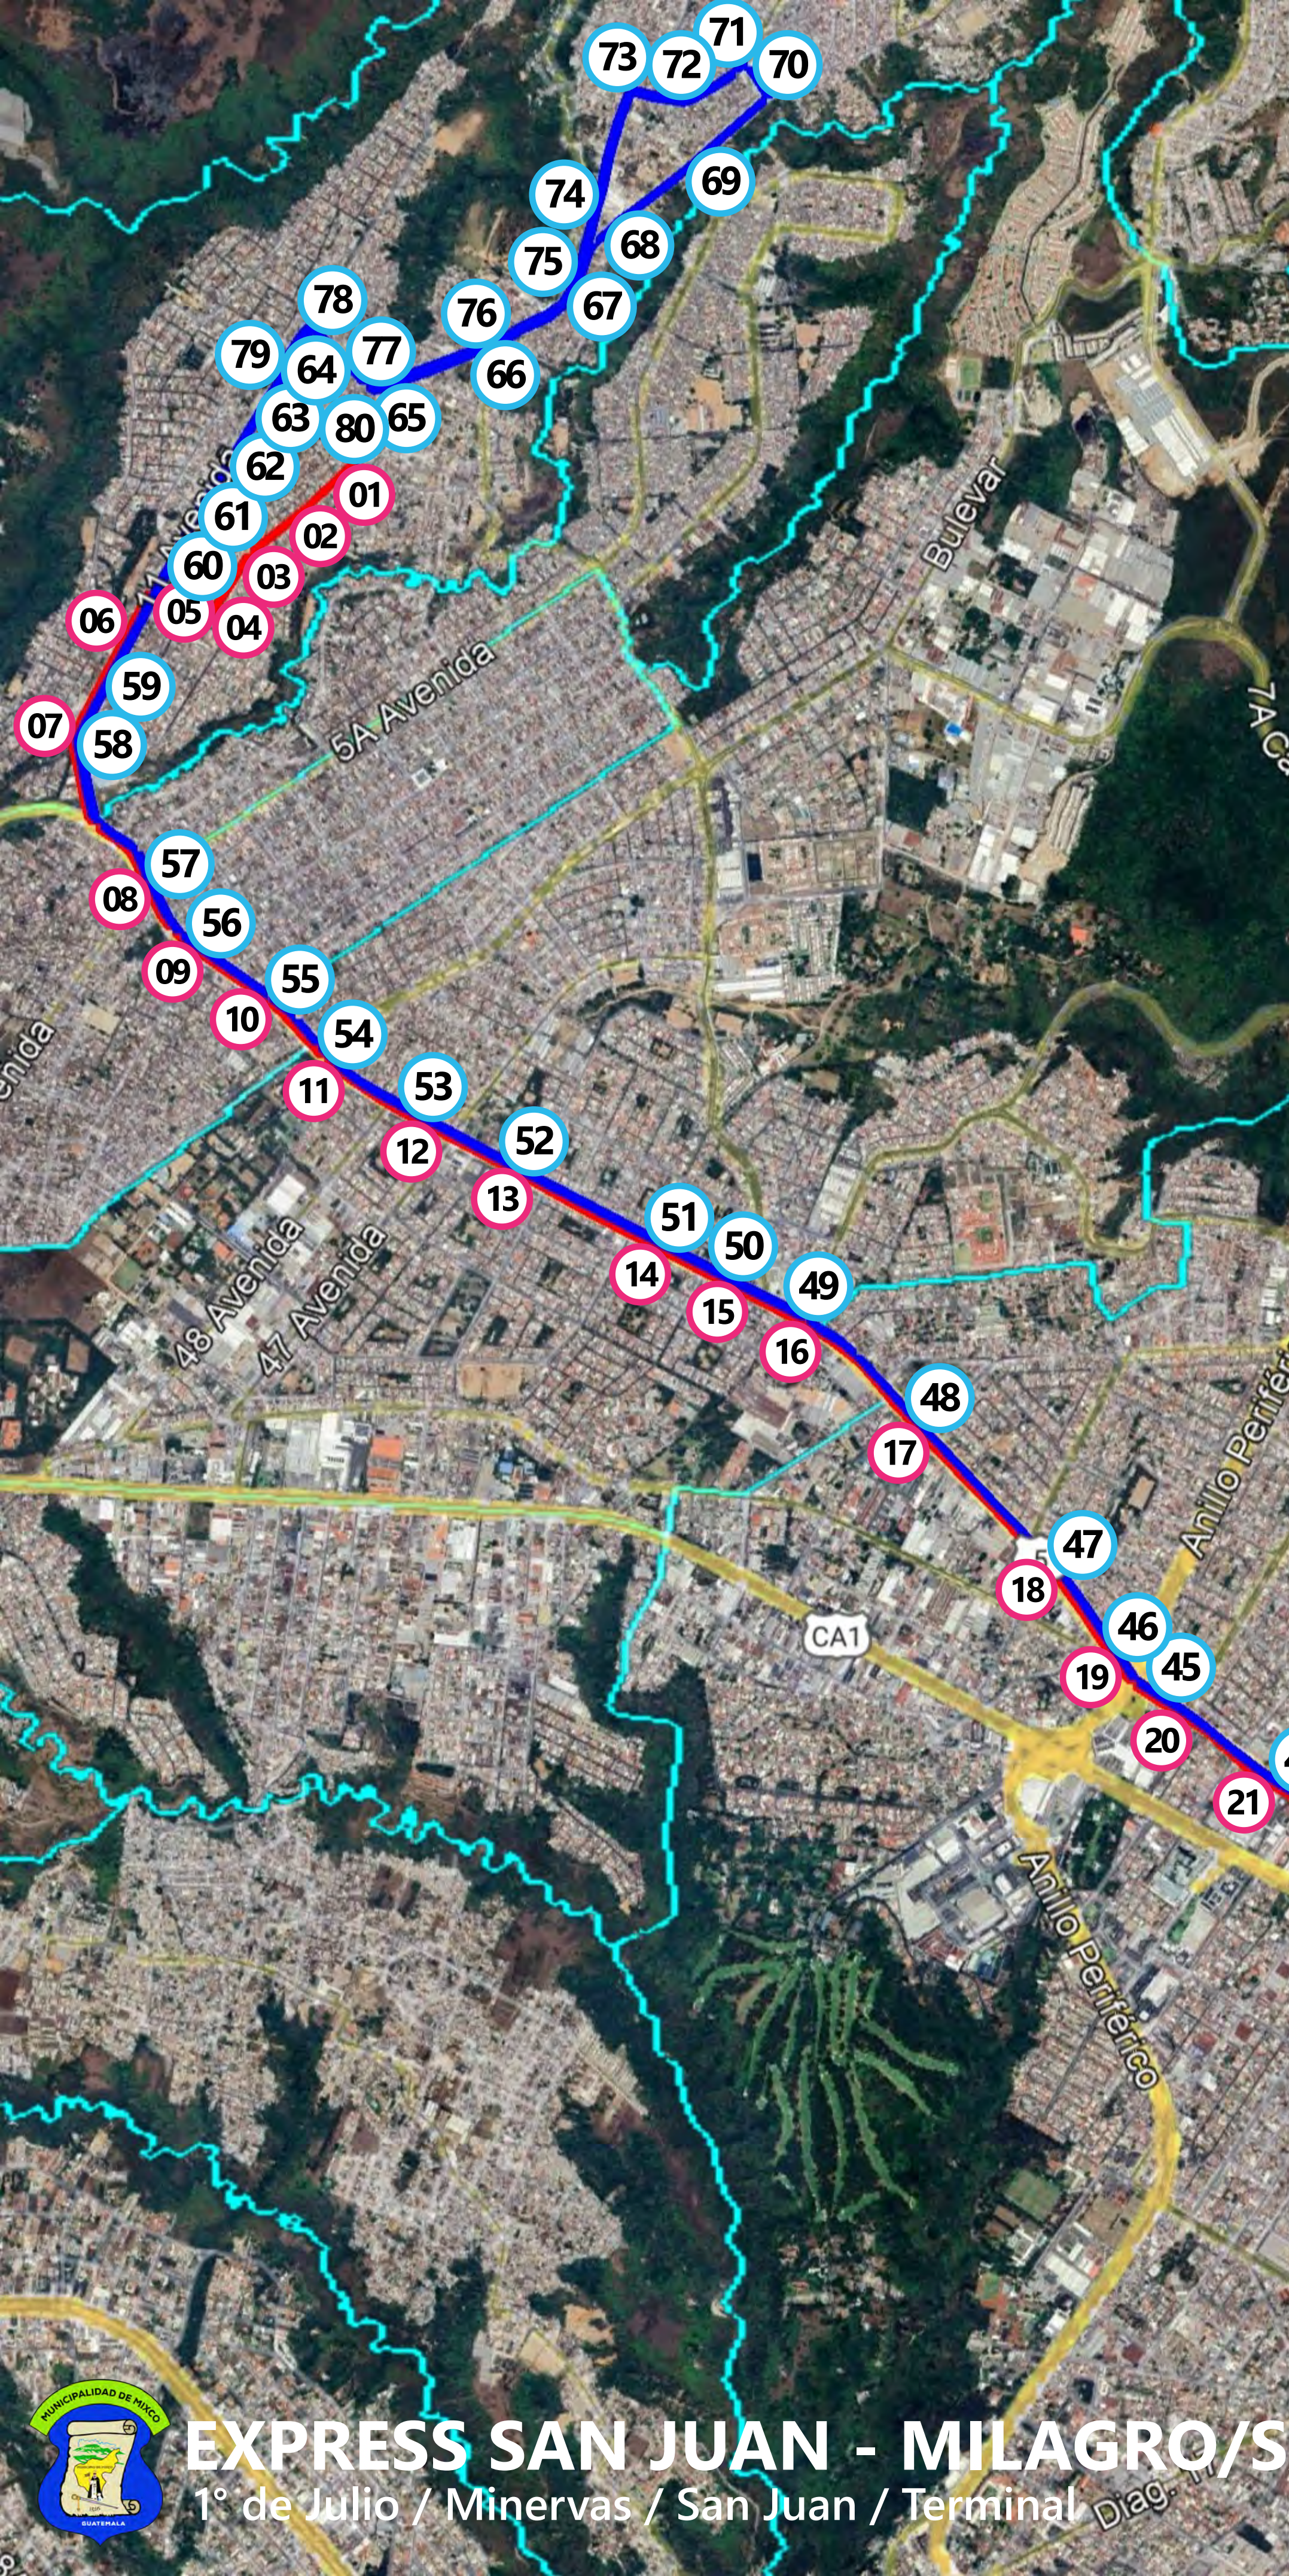

#	NOMBRE	Ubicación de Parada	Municipio	Distancia (Km)		
1	Extremo (Ida)	6 Avenida y 27 Calle Z6	Mixco	5.305		
2	Mercado San Francisco	6 Avenida y 23 Calle Z6				
3	San Francisco I	6 Avenida y 19 Calle Z6				
4	Escuela República de Turquía	6 Avenida y 15 Calle Z6				
5	CC San Francisco (ida)	14 Calle y Bulevar El Caminero Z6				
6	La 12 (ida)	Bulevar El Caminero y 12 Calle Z6				
7	Villaflor	Bulevar El Caminero y Calle Villaflor Z6				
8	Puente La Brigada (ida)	Calzada San Juan y 8 Avenida Z7				
9	Belen (ida)	Calzada San Juan y 4 Avenida Z7				
10	Pablo VI	Calzada San Juan entre 4 y 0 Avenida Z7				
11	Emiliani	Calzada San Juan entre 0 Avenida Zona 7 y 2 Avenida A Z3				
12	El Castaño	Calzada San Juan entre 3 y 5 Avenida Z3				
13	Metamercado (Ida)	Calzada San Juan entre 5 y 10 Avenida Z3				
14	Igss Ceibal (Ida)	Calzada San Juan entre 12 y 13 Avenida Z3				
15	CC Monserrat (Ida)	Calzada San Juan entre 14 y 14 Avenida D Z3				
16	San Juan (Ida)	Calzada San Juan y 17 Avenida Z3				
17	Plaza Santander	Calzada San Juan y 35 Avenida Z7 MdGt	Guatemala	11.935		
18	Las Piedrecitas	Calzada San Juan entre 33 y 32 Avenidas Z7 MdGt				
19	Gas Auto	Calzada San Juan y Anillo Periferico (Cuchilla) Z7 MdGt				
20	Mega Centro	Calzada San Juan y 30 Avenida Z7 MdGt				
21	Gran Via	Calzada San Juan y 18 Avenida Z7 MdGt				
22	Hino 696	Calzada San Juan y 11 Avenida Z7 MdGt				
23	Samboro	Calzada San Juan y 10 Avenida Z7 MdGt				
24	Cuchilla San Juan / Roosevelt	Calzadad San Juan y 9 Avenida Z7 MdGt				
25	INCAN	Carril Auxiliar Calzada Roosevelt y 6 Avenida Z11 MdGt				
26	Trebol I (ida)	Bulevar Liberación y Calzada Aguilar Batres Z12 MdGt				
27	Trebol II (ida)	Bulevar Liberación y Calzada Aguilar Batres Z12 MdGt				
28	Pamplona	Bulevard Liberación y 14 Avenida Z13 MdGt				
29	La Castellana I (ida)	Avenida La Castellana y 10 Calle Z9 MdGt	Guatemala	6.630		
30	La Castellana II (ida)	Avenida La Castellana y 9 Calle Z9 MdGt				
31	Parque de la Industria	Avenida La Castellana y 8 Calle Z9 MdGt				
32	Terminal	4 Avenida y entre 6 y 5 Calle Z9 MdGt				
33	Quinta Calle	5 Calle y 2 Avenida Zona 9 MdGt				
34	Telgua	Avenida La Castellana y 39 Calle Z8 MdGt				
35	La Castellana II (vuelta)	Avenida La Castellana y 41 Calle Z8 MdGt				
36	La Castellana I (vuelta)	Avenida La Castellana y 42 Calle Z8 MdGt				
37	Liberación	Bulevar Liberación y 10 Avenida Z8 MdGt				
38	Trebol II (vuelta)	Bulevar Liberación y 2 Avenida "A" Z8 MdGt				
39	Trebol I (vuelta)	Bulevar Liberación y Calzada Aguilar Batres Z3 MdGt				
40	Landívar	Calzada Roosevelt entre 3 y 4 Avenida (Carril Exclusivo Buses) Z7 MdGt			Guatemala	6.960
41	Acuario	Calzada San Juan entre 7 y 8 Avenida Z7 MdGt				
42	Pasarela Pinturas	Calzada San Juan entre 9 y 10 Avenida Z7 MdGt				
43	Sanatorio Yarden	Calzada San Juan y 12 Avenida Z7 MdGt				
44	CC La Quinta	Calzada San Juan y 18 Avenida Z7 MdGt				
45	Tikal I	Calzada San Juan y 30 Avenida Z7 MdGt				
46	Comisaria 14	Calzada San Juan y Anillo Periferico (Cuchilla), Z7 MdGt				
47	Federico Mora	Calzada San Juan entre 33 y 32 Avenidas Z7 MdGt				
48	El Rodeo	Calzada San Juan y 35 Avenida Z7 MdGt				
49	San Juan (Vuelta)	Calzada San Juan y 17 Avenida Z4				
50	CC. Monserrat (vuelta)	Calzada San Juan entre 15 y 13 Avenida Z4				
51	Igss Ceibal (vuelta)	Calzada San Juan y 13 Avenida Z4				
52	Metamercado (vuelta)	Calzada San Juan entre 10 y 5 Avenida Z4				
53	Monte Verde	Calzada San Juan entre 5 y 4 Avenida Z4				
54	Paseo de los Campeones	Calzada San Juan entre 2 Avenida B y 2 Avenida Z4				
55	La Florida	Calzada San Juan entre 2 Avenida y 13 Avenida MdGt	Mixco	2.239		
56	Belen (vuelta)	Calzada San Juan entre 9 y 10 Avenida Z19 MdGt				
57	Puente La Brigada (vuelta)	Calzada San Juan y 5 Avenida Z5				
58	Bugambilias	Bulevar El Caminero y 10 Calle Z6				
59	La 12 (vuelta)	Bulevar El Caminero y 12 Calle Z6				
60	CC. San Francisco (vuelta)	Bulevar El Caminero y 14 Calle Z6				
61	La 19 (vuelta)	Bulevar El Caminero y 19 Calle Z6				
62	Dispensario (vuelta)	Bulevar El Caminero y 24 Calle Z6				
63	Calvario (vuelta)	Bulevar El Caminero y 29 Calle Z6				
64	Caronlingia (vuelta)	Bulevar El Caminero y 30 Calle Z6				
65	Mercado Caronlingia (vuelta)	30 Calle entre 3 y 3 Avenida A Z6				
66	Cuchilla Lo de Bran (vuelta)	Bulevar El Milagro y 13 Avenida Z6				
67	Cuchilla Ciudad Quetzal (vuelta)	Bulevar El Milagro y 34 Calle A Z6				
68	Maxidespensa Milagro (Vuelta)	Bulevar El Milagro entre 29 y 35 Calle B Z6				
69	La 30	Bulevar La Esperanza y 30 Calle Z6	Milxco	7.24		
70	Mercado Milagro	Circuito Interno del Milagro entre Manzana RR y S (Mercado) Z6				
71	Zacarín	Circuito Interno del Milagro y Manzana H Z6				
72	El Banco	Circuito Interno del Milagro y Manzana F Z6				

EXPRESS SAN JUAN - MILAGRO/SAN FRANCISCO

1° de Julio / Minervas / San Juan / Terminal